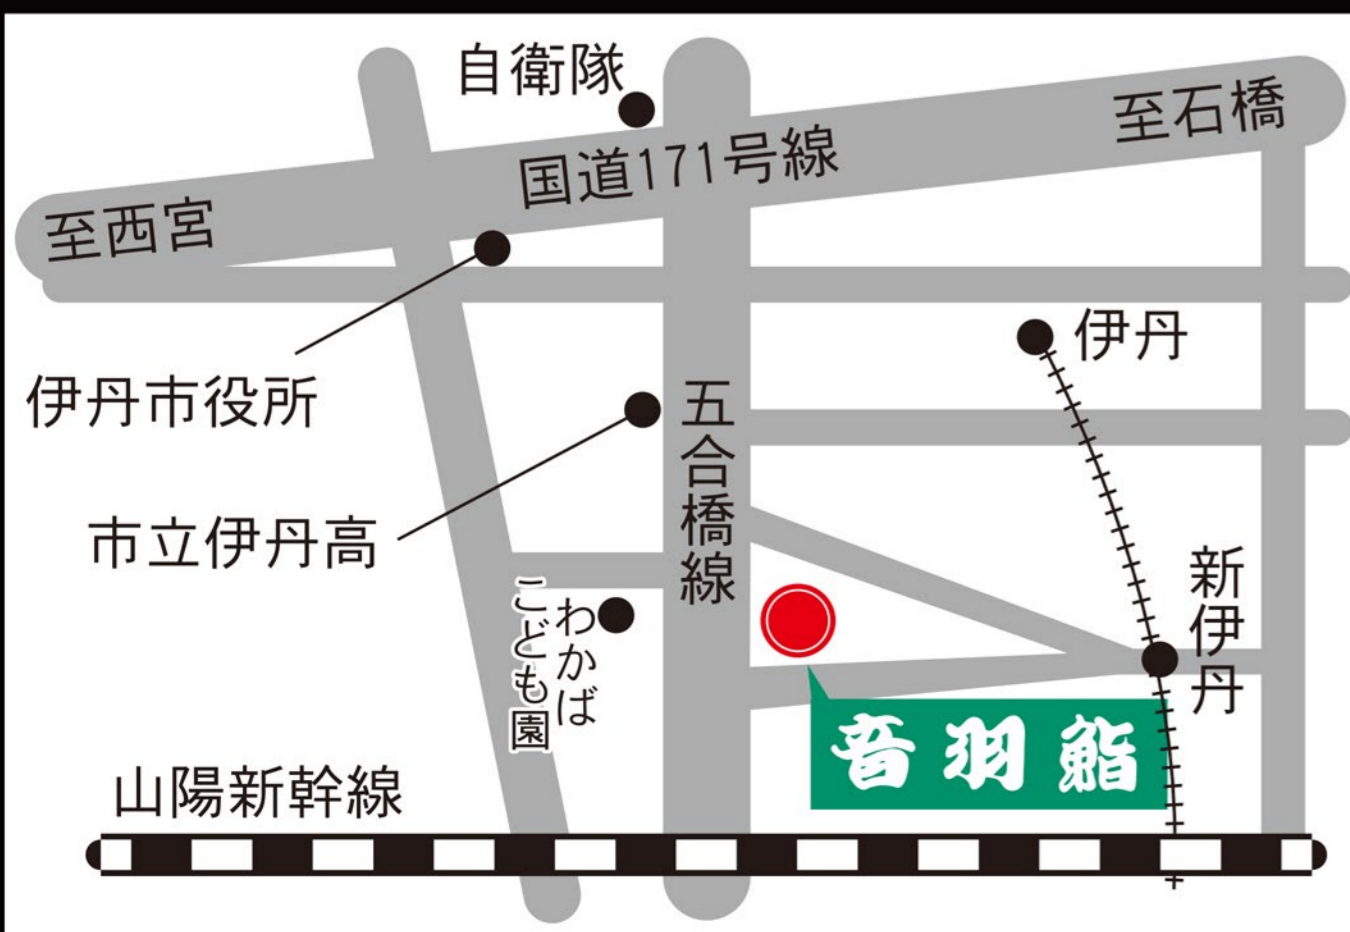

フルート

光吉 奈央

相愛高等学校音楽科を卒業。大阪教育大学教育協働学科芸術表現専攻 音楽表現コース卒業。第32回全日本ジュニアクラシック音楽コンクール全国大会入選、第19回長江杯国際音楽コンクール高校の部優秀賞、第20回大阪国際音楽コンクールファイナル出場

割烹 音羽 鮎 新伊丹店

〒664-0856 伊丹市梅ノ木6-7-14

| | | |
|------|-----|-------------|
| 営業時間 | 平日 | 11:00~14:00 |
| | | 17:00~21:00 |
| | 土日祝 | 11:00~21:00 |
| | 定休日 | 水曜日 |